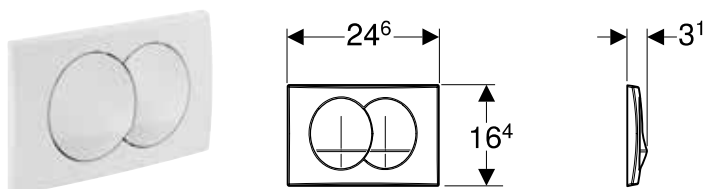

Plaque de déclenchement Geberit Delta20 pour rinçage double touche

Utilisation

- Pour le déclenchement du rinçage des réservoirs à encastrer Geberit Delta

Caractéristiques techniques

Force de déclenchement	< 20 N
------------------------	--------

Caractéristiques

- Déclenchement frontal

Contenu de la livraison

- Cadre de fixation
- 2 tiges de déclenchement
- Matériel de fixation

N° de réf.	Surface / couleur	Matériau
115.100.11.1	Blanc alpin	Matière synthétique
115.100.21.1	Chromé brillant	Matière synthétique
115.100.46.1	Chromé mat	Matière synthétique

Accessoires

- Kit de rallonge Geberit pour réservoirs à encastrer Delta et Twinline

Plaque de déclenchement Geberit Delta21 pour rinçage double touche

Utilisation

- Pour le déclenchement du rinçage des réservoirs à encastrer Geberit Delta

N° de réf.	Surface / couleur	Matériau
115.125.11.1	Blanc alpin	Matière synthétique
115.125.21.1	Chromé brillant	Matière synthétique
115.125.46.1	Chromé mat	Matière synthétique

Accessoires

- Kit de rallonge Geberit pour réservoirs à encastrer Delta et Twinline