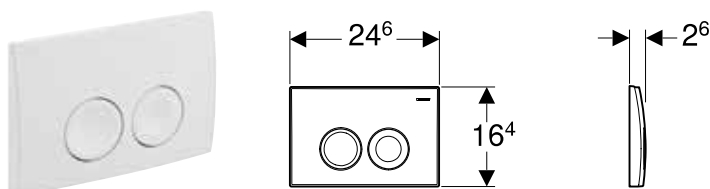

Plaque de déclenchement Geberit Delta20 pour rinçage double touche

Utilisation

- Pour le déclenchement du rinçage des réservoirs à encastrer Geberit Delta

Caractéristiques techniques

Force de déclenchement	< 20 N
------------------------	--------

Caractéristiques

- Déclenchement frontal

Contenu de la livraison

- Cadre de fixation
- 2 tiges de déclenchement
- Matériel de fixation

N° de réf.	Surface / couleur	Matériau
115.100.11.1	Blanc alpin	Matière synthétique
115.100.21.1	Chromé brillant	Matière synthétique
115.100.46.1	Chromé mat	Matière synthétique

Accessoires

- Kit de rallonge Geberit pour réservoirs à encastrer Delta et Twinline

Plaque de déclenchement Geberit Delta21 pour rinçage double touche

Utilisation

- Pour le déclenchement du rinçage des réservoirs à encastrer Geberit Delta

N° de réf.	Surface / couleur	Matériau
115.125.11.1	Blanc alpin	Matière synthétique
115.125.21.1	Chromé brillant	Matière synthétique
115.125.46.1	Chromé mat	Matière synthétique

Accessoires

- Kit de rallonge Geberit pour réservoirs à encastrer Delta et Twinline