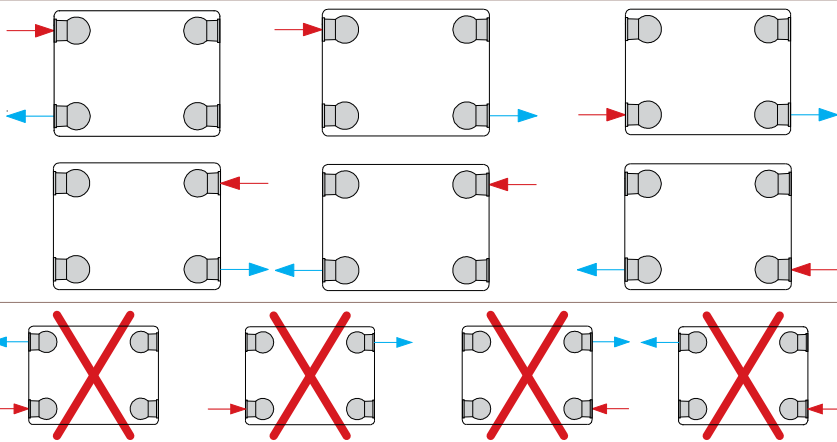

MODES DE RACCORDEMENT

Type 11/21/22/33

Radiateur avec vanne à droite

Type 21/22/33

Radiateur avec vanne à gauche (rad retourné)

Pour ces modes de raccordement, il faut retirer la vanne

DIMENSIONS DE RACCORDEMENT