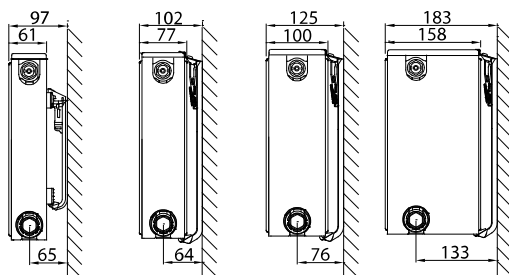

Données techniques

Caractéristiques nominales et émissions suivant EN442 75/65/20°C et par mètre de radiateur

Formule caractéristique

$$\Phi = K_M \times \Delta T^n$$

Hauteur		Type 11	Type 21	Type 22	Type 33	Entraxe d'alimentation
300	W	509	745	982	1.349	250
	kg	9,31	14,29	16,80	25,20	
	l	1,89	3,70	3,70	5,40	
	m²	2,09	2,44	3,51	5,26	
	n	1,32	1,33	1,33	1,31	
400	W	676	954	1.245	1.711	350
	kg	12,78	19,46	22,87	34,30	
	l	2,34	4,67	4,67	6,87	
	m²	2,95	3,37	4,92	7,38	
	n	1,31	1,33	1,33	1,32	
500	W	833	1.153	1.494	2.056	450
	kg	16,24	24,63	28,93	43,40	
	l	2,80	5,63	5,63	8,33	
	m²	3,80	4,31	6,33	9,49	
	n	1,30	1,34	1,33	1,32	
600	W	980	1.345	1.732	2.389	550
	kg	19,70	29,80	35,00	52,50	
	l	3,25	6,60	6,60	9,80	
	m²	4,66	5,24	7,74	11,61	
	n	1,29	1,34	1,33	1,32	
700	W	1.117	1.530	1.961	2.712	650
	kg	22,90	34,50	40,53	60,77	
	l	3,77	7,63	7,63	11,37	
	m²	5,51	6,18	9,15	13,72	
	n	1,29	1,34	1,34	1,34	
900	W	1.360	1.883	2.395	3.334	850
	kg	29,30	43,90	51,60	77,30	
	l	4,80	9,70	9,70	14,50	
	m²	7,22	8,05	11,97	17,96	
	n	1,29	1,34	1,35	1,37	

W=puissance par mètre / kg=poids par mètre / l=contenance par mètre / m²=surface par mètre / n=pente
Le fabricant se réserve le droit de changer les spécifications sans avis préalable.