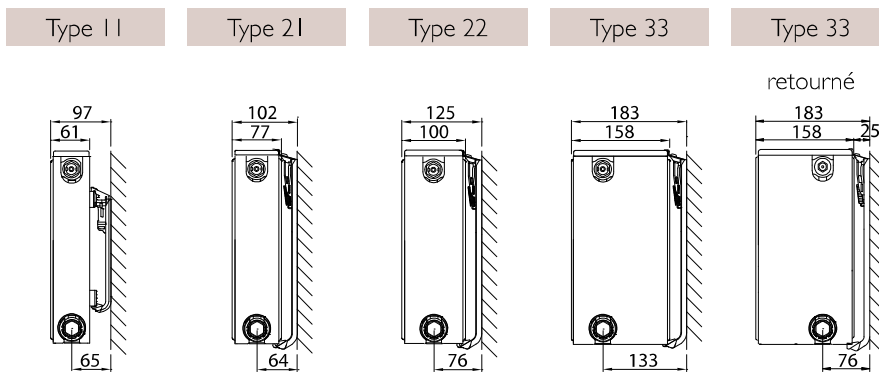

CONSOLES J (TYPE MONCLAC VDI 6036)