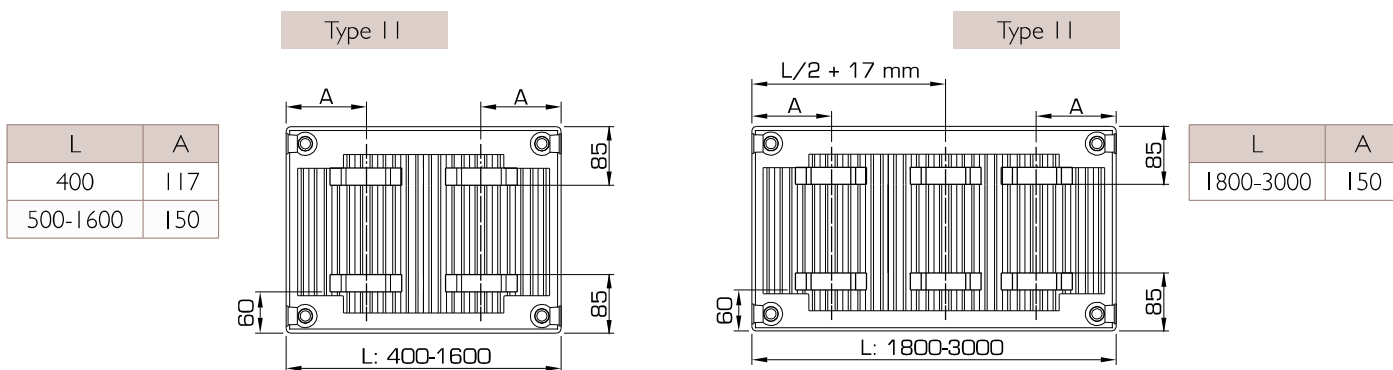

POSITIONS DES ÉTRIERS TYPE 11