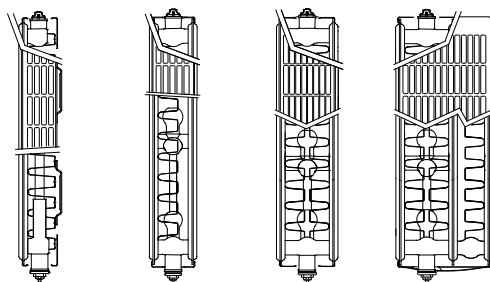

Données techniques

Caractéristiques nominales et émissions suivant EN442 75/65/20°C et par mètre de radiateur

Formule caractéristique

$$\Phi = K_M \times \Delta T^n$$

Hauteur		Type 11	Type 21	Type 22	Type 33	Entraxe d'alimentation
300	W	509	745	982	1.349	250
	kg	9,31	14,29	16,80	25,20	
	l	1,89	3,70	3,70	5,40	
	m²	2,09	2,44	3,51	5,26	
	n	1,32	1,33	1,33	1,31	
400	W	676	954	1.245	1.711	350
	kg	12,78	19,46	22,87	34,30	
	l	2,34	4,67	4,67	6,87	
	m²	2,95	3,37	4,92	7,38	
	n	1,31	1,33	1,33	1,32	
500	W	833	1.153	1.494	2.056	450
	kg	16,24	24,63	28,93	43,40	
	l	2,80	5,63	5,63	8,33	
	m²	3,80	4,31	6,33	9,49	
	n	1,30	1,34	1,33	1,32	
600	W	980	1.345	1.732	2.389	550
	kg	19,70	29,80	35,00	52,50	
	l	3,25	6,60	6,60	9,80	
	m²	4,66	5,24	7,74	11,61	
	n	1,29	1,34	1,33	1,32	
700	W	1.117	1.530	1.961	2.712	650
	kg	22,90	34,50	40,53	60,77	
	l	3,77	7,63	7,63	11,37	
	m²	5,51	6,18	9,15	13,72	
	n	1,29	1,34	1,34	1,34	
900	W	1.360	1.883	2.395	3.334	850
	kg	29,30	43,90	51,60	77,30	
	l	4,80	9,70	9,70	14,50	
	m²	7,22	8,05	11,97	17,96	
	n	1,29	1,34	1,35	1,37	

W=puissance par mètre / kg=poids par mètre / l=contenance par mètre / m²=surface par mètre / n=pente
Le fabricant se réserve le droit de changer les spécifications sans avis préalable.