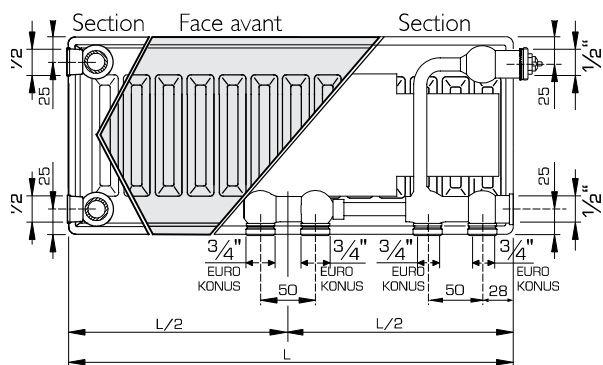

MODES DE RACCORDEMENT

Type 11/21/22/33

Radiateur avec vanne à droite

Type 21/22/33

Radiateur avec vanne à gauche (rad retourné)

Pour ces modes de raccordement, il faut retirer la vanne

DIMENSIONS DE RACCORDEMENT