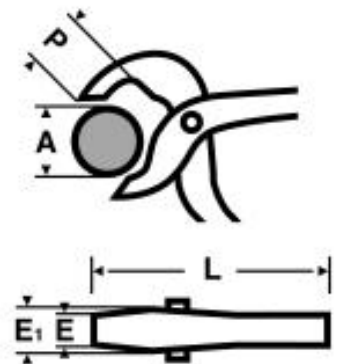

0109 : Pince multiprise à branches entrepassées Vanadix®

DESCRIPTION

Excellent serrage sur toute forme de pièces.
7 points d'accrochage : très grande précision.
Branches entrepassées anti-pincement.

A mm	L mm	P mm	E mm	kg	REF
17	175	18,5	6	0,160	010917
30	240	27	7	0,310	010924
36	300	35	10,5	0,485	010930